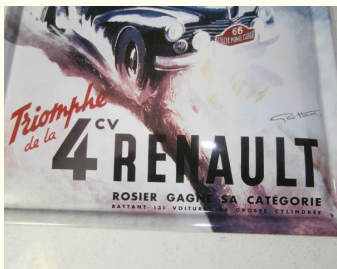

**15 €**

- Plaques tôlées

- Montage possible sur RENAULT 4 CV

Merci de contacter le vendeur via l'annonce directement

## DESCRIPTION

Particulier vend une pièce dans la catégorie Plaques tôlées.

Cette pièce est complète et neuve dans son emballage dont les dimensions sont les suivantes:

- Longueur: 40 cm
- Largeur: 30 cm