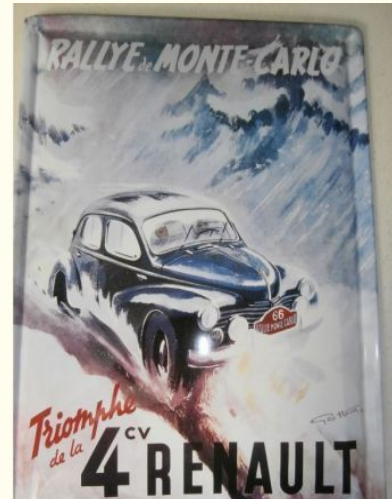

**15 €**

- Plaques tôlées

- Montage possible sur RENAULT 4 CV

Merci de contacter le vendeur via l'annonce directement

## DESCRIPTION

Particulier vend une pièce dans la catégorie Plaques tôlées.

Cette pièce est complète et neuve dans son emballage dont les dimensions sont les suivantes:

- Longueur: 40 cm
- Largeur: 30 cm