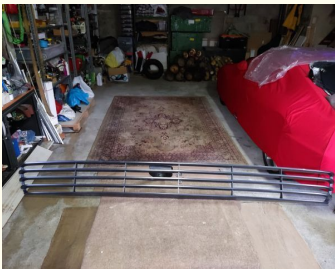

- Pare Choc Arrière

- FERRARI

- Montage possible sur FERRARI 348

Annonce C148A3115DP753

3 000 €

Téléphone du vendeur: 06 07 66 33 70

DESCRIPTION

Particulier vend une pièce dans la catégorie Pare Choc Arrière.

Pièce de marque FERRARI

Cette pièce est complète et en état rénové à neuf.

Le prix négociable sur place est de 3000 €.

La pièce sera remise en main propre.

Précisions transmises par le vendeur :

Parechoc arrière rouge Ferrari 348tb et grille arrière noire pour Ferrari 348 ,
donne en prime le feux arrière droit complet mais fêlé.