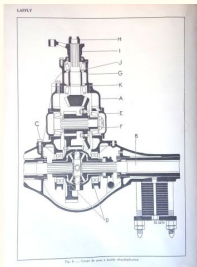

- Revues techniques
- SERVICE
- Montage possible sur LAFFLY

17 €

Merci de contacter le vendeur via l'annonce directement

DESCRIPTION

Particulier vend une pièce dans la catégorie Revues techniques.

Pièce de marque SERVICE

Cette pièce est complète et en bon état.

Le prix est de 17 €.

Les frais de port n'ont pas été précisés mais seront à la charge de l'acheteur.

Précisions transmises par le vendeur :

Octobre 1938 : 10/1938 - sujet principal « Laffly type AP, AL » 4cyl 3456 cc (92x130).

Merci de bien vouloir me contacter par mail si cette pièce vous intéresse. Vous avez besoin d'informations complémentaires, n'hésitez pas à prendre contact dès à présent avec le vendeur.