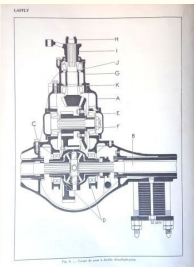

- Revues techniques
- SERVICE
- Montage possible sur LAFFLY

17 €

Merci de contacter le vendeur via l'annonce directement

DESCRIPTION

Particulier vend une pièce dans la catégorie Revues techniques.

Pièce de marque SERVICE

Cette pièce est complète et en bon état.

Le prix est de 17 €.

Les frais de port n'ont pas été précisés mais seront à la charge de l'acheteur.

Précisions transmises par le vendeur :

Octobre 1938 : 10/1938 - sujet principal « Laffly type AP, AL » 4cyl 3456 cc (92x130).

Merci de bien vouloir me contacter par mail si cette pièce vous intéresse.

Vous avez besoin d'informations complémentaires, n'hésitez pas à prendre contact dès à présent avec le vendeur.