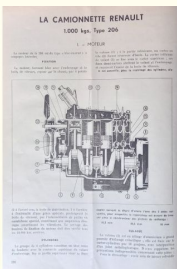

- Revues techniques

- SERVICE

- Montage possible sur RENAULT