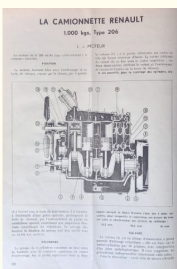

17 €

- Revues techniques

- SERVICE

- Montage possible sur RENAULT

Merci de contacter le vendeur via l'annonce directement

DESCRIPTION

Particulier vend une pièce dans la catégorie Revues techniques.

Pièce de marque SERVICE

Cette pièce est complète et en bon état.

Le prix est de 17 €.

Les frais de port n'ont pas été précisés mais seront à la charge de l'acheteur.

Précisions transmises par le vendeur :

Novembre 1946 : sujet principal « Renault 1000kg-type 206 » autre sujet « servo-direction ».

Merci de bien vouloir me contacter par mail si cette pièce vous intéresse. Vous avez besoin d'informations complémentaires, n'hésitez pas à prendre contact dès à présent avec le vendeur.