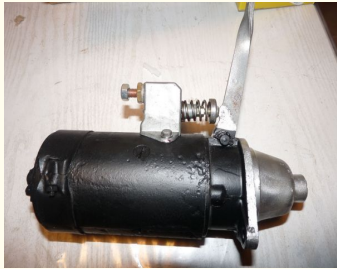

120 €

- Démarreur Complet

- PARIS RHONE

- D8L20

- Montage possible sur CITROËN 2 CV

Merci de contacter le vendeur via l'annonce directement

DESCRIPTION

Particulier vend une pièce dans la catégorie Démarreur Complet.
Pièce de marque PARIS RHONE portant la référence D8L20
Cette pièce est complète et en état rénové à neuf.
La tension de cette pièce est de 6 Volts.

Le prix est de 120 € ferme.
Les frais de port sont inclus.

Précisions transmises par le vendeur :
Démarreur reconditionné par un électricien auto, il est prêt au montage, envoi avec Mondial Relay.

Merci de bien vouloir me contacter par mail si cette pièce vous intéresse.
Vous avez besoin d'informations complémentaires, n'hésitez pas à prendre contact dès à présent avec le vendeur.