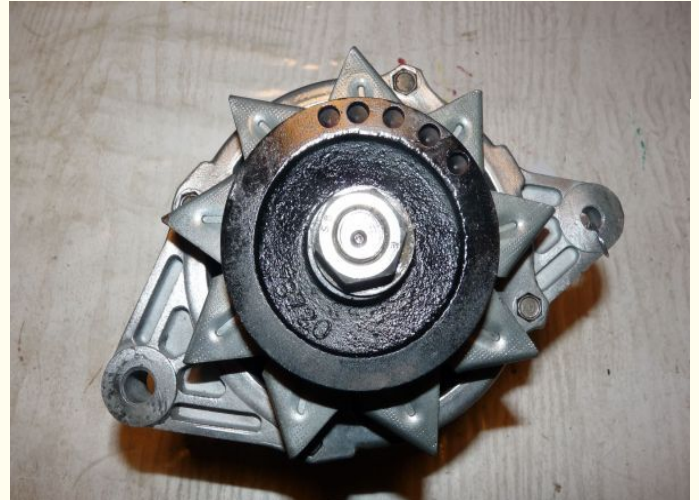

**120 €**

- Alternateur Complet

- PARIS RHONE

- A12R1

- Montage possible sur RENAULT R8

Merci de contacter le vendeur via l'annonce directement

## DESCRIPTION

Particulier vend une pièce dans la catégorie Alternateur Complet.

Pièce de marque PARIS RHONE portant la référence A12R1

Cette pièce est complète et en état rénové à neuf.

La tension de cette pièce est de 12 Volts.