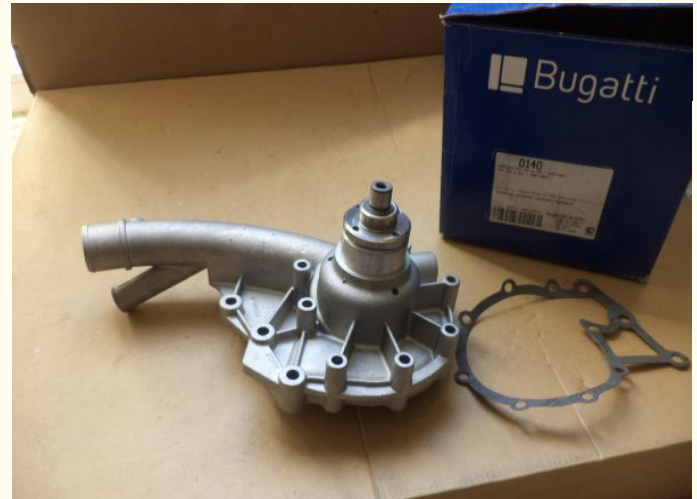

- Pompe à eau

- BUGATTI

- 102 200 42 01

- Montage possible sur MERCEDES 200

Annonce C374A7668DP812

60 €

Téléphone du vendeur: 06 68 38 14 74

DESCRIPTION

Particulier vend une pièce dans la catégorie Pompe à eau.

Pièce de marque BUGATTI portant la référence 102 200 42 01 et de type PA0140 .

Le prix est de 60 €.

Les frais de port n'ont pas été précisés mais seront à la charge de l'acheteur.

Précisions transmises par le vendeur :

Pompe eau Mercedes W123 W201 W460 Bugatti neuve PA0140 n°bg30 OE 102 200 42 01 € MERCEDES-BENZ.

OE A102 200 42 01 € MERCEDES-BENZ

OE 102 200 01 20 € MERCEDES-BENZ

OE 102 200 09 01 € MERCEDES-BENZ