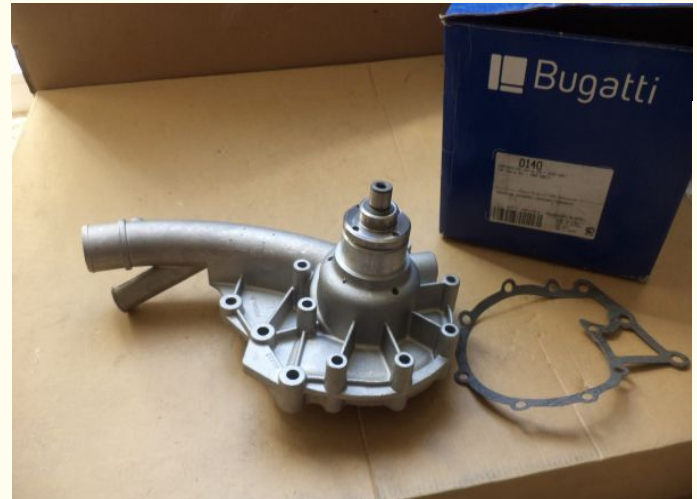

**60 €**

- Pompe à eau

- BUGATTI

- 102 200 42 01

- Montage possible sur MERCEDES 230

Téléphone du vendeur: 06 68 38 14 74

## DESCRIPTION

Particulier vend une pièce dans la catégorie Pompe à eau.

Pièce de marque BUGATTI portant la référence 102 200 42 01 et de type PA0140 .

Le prix est de 60 €.

Les frais de port n'ont pas été précisés mais seront à la charge de l'acheteur.

Précisions transmises par le vendeur :

Pompe eau Mercedes W123 W201 W460 Bugatti neuve PA0140 n°bg30 OE 102 200 42 01 € MERCEDES-BENZ.

OE A102 200 42 01 € MERCEDES-BENZ

OE 102 200 01 20 € MERCEDES-BENZ

OE 102 200 09 01 € MERCEDES-BENZ