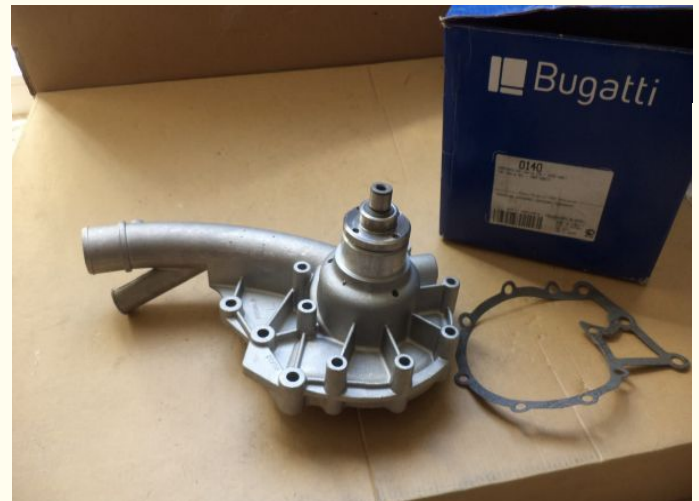

- Pompe à eau

- BUGATTI

- 102 200 42 01

- Montage possible sur MERCEDES Classe E

Annonce C374A7670DP812

60 €

Téléphone du vendeur: 06 68 38 14 74

DESCRIPTION

Particulier vend une pièce dans la catégorie Pompe à eau.

Pièce de marque BUGATTI portant la référence 102 200 42 01 et de type PA0140 .

Le prix est de 60 €.

Les frais de port n'ont pas été précisés mais seront à la charge de l'acheteur.

Précisions transmises par le vendeur :

Pompe eau Mercedes W123 W201 W460 Bugatti neuve PA0140 n°bg30 OE 102 200 42 01 € MERCEDES-BENZ.

OE A102 200 42 01 € MERCEDES-BENZ

OE 102 200 01 20 € MERCEDES-BENZ

OE 102 200 09 01 € MERCEDES-BENZ