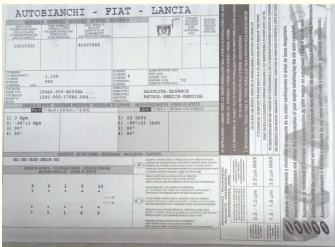

- Joint de culasse

- AJUSA

- 10015300

- Montage possible sur FIAT Panda

17 €

Merci de contacter le vendeur via l'annonce directement

DESCRIPTION

Particulier vend une pièce dans la catégorie Joint de culasse.

Pièce de marque AJUSA portant la référence 10015300

Cette pièce est complète et neuve.

Le prix est de 17 € ferme.

Les frais de port n'ont pas été précisés mais seront à la charge de l'acheteur.

Précisions transmises par le vendeur :

Panda mot 999cc type 156A2000/3000, 1108cc type

156C046-176B2000-M609MA11C-187A1.000, Uno moteur 999cc type

156A2000-156A2246, 1108cc type 160A3000.

Merci de bien vouloir me contacter par mail si cette pièce vous intéresse.