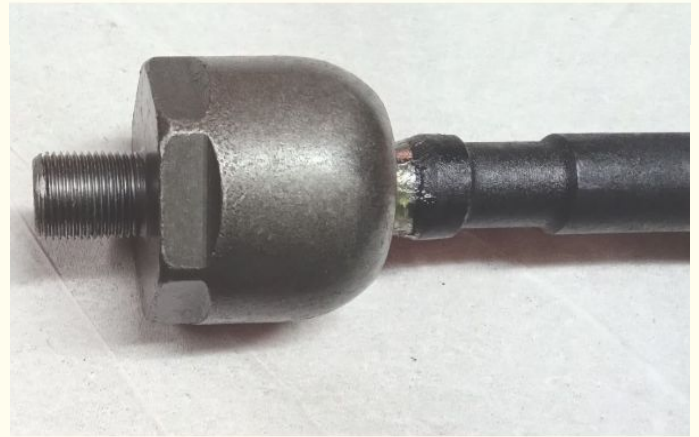

**13 €**

- Biellettes

- INDELDIS

- 21710

- Montage possible sur RENAULT Megane

Merci de contacter le vendeur via l'annonce directement

## DESCRIPTION

Particulier vend une pièce dans la catégorie Biellettes.  
Pièce de marque INDELDIS portant la référence 21710  
Cette pièce est complète et neuve dans son emballage.

Le prix est de 13 €.

Les frais de port n'ont pas été précisés mais seront à la charge de l'acheteur.

Précisions transmises par le vendeur :

Biellette direction G/D Renault crémaillère SMI. Megane I 1.4, 1.4 16s, 1.8 16s, 1.9D, 1.9DTi, 1.9DCi de 03/99 à 09/02, Megane I Scénic de 08/99 à 05/03 : direction gauche ou droite.