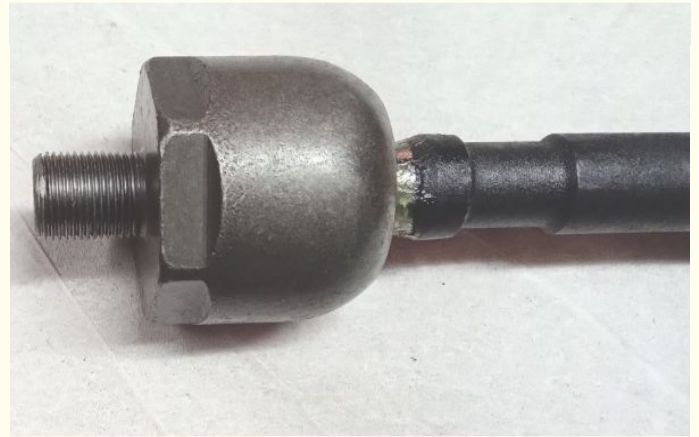

13 €

- Biellettes
- INDELDIS
- 21710

- Montage possible sur RENAULT Megane

Merci de contacter le vendeur via l'annonce directement

DESCRIPTION

Particulier vend une pièce dans la catégorie Biellettes.
Pièce de marque INDELDIS portant la référence 21710
Cette pièce est complète et neuve dans son emballage.

Le prix est de 13 €.

Les frais de port n'ont pas été précisés mais seront à la charge de l'acheteur.

Précisions transmises par le vendeur :

Biellette direction G/D Renault crémaillère SMI. Megane I 1.4, 1.4 16s, 1.8 16s, 1.9D, 1.9DTi, 1.9DCi de 03/99 à 09/02, Megane I Scenic de 08/99 à 05/03 : direction gauche ou droite.