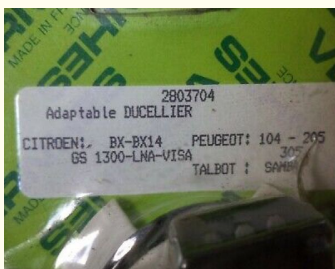

55 €

- Divers Allumeur

- DUCELLIER

- 2803704

- Montage possible sur CITROËN Visa

Téléphone du vendeur: 06 68 38 14 74

DESCRIPTION

Particulier vend une pièce dans la catégorie Divers Allumeur.
Pièce de marque DUCELLIER portant la référence 2803704

Le prix est de 55 €.

Les frais de port n'ont pas été précisés mais seront à la charge de l'acheteur.

Précisions transmises par le vendeur :

Capteur impulsion allumage n°gd162

Montage Ducellier pour Citroën

BX 1.4

GS 1.3

LNA

Visa

Peugeot 104, 205 et 305

Talbot

Samba

ref 2803704 vernhes * attention bien vérifier la correspondance