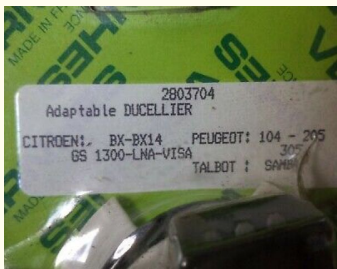

55 €

- Divers Allumeur

- DUCELLIER

- 2803704

- Montage possible sur CITROËN LNA

Téléphone du vendeur: 06 68 38 14 74

## DESCRIPTION

Particulier vend une pièce dans la catégorie Divers Allumeur.  
Pièce de marque DUCELLIER portant la référence 2803704

Le prix est de 55 €.

Les frais de port n'ont pas été précisés mais seront à la charge de l'acheteur.