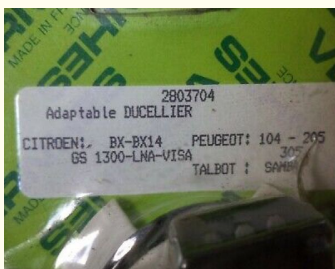

55 €

- Divers Allumeur

- DUCELLIER

- 2803704

- Montage possible sur PEUGEOT 104

Téléphone du vendeur: 06 68 38 14 74

DESCRIPTION

Particulier vend une pièce dans la catégorie Divers Allumeur.
Pièce de marque DUCELLIER portant la référence 2803704

Le prix est de 55 €.

Les frais de port n'ont pas été précisés mais seront à la charge de l'acheteur.

Précisions transmises par le vendeur :

Capteur impulsion allumage n°gd162

Montage Ducellier pour Citroën

BX 1.4

GS 1.3

LNA

Visa

Peugeot 104, 205 et 305

Talbot

Samba

ref 2803704 vernhes * attention bien vérifier la correspondance