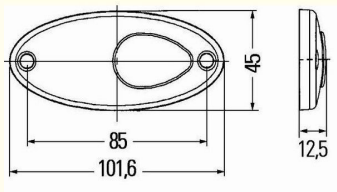

- Feu Complet AV
- HELLA
- 2pg964295121
- -