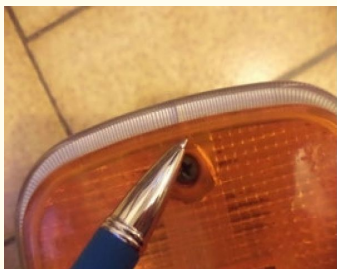

**30 €**

- Feu Complet Arrière

- MERCEDES

- 0008201764

- Montage possible sur MERCEDES

Téléphone du vendeur: 06 68 38 14 74

## DESCRIPTION

Particulier vend une pièce dans la catégorie Feu Complet Arrière.  
Pièce de marque MERCEDES portant la référence 0008201764

Le prix est de 30 €.

Les frais de port n'ont pas été précisés mais seront à la charge de l'acheteur.

Précisions transmises par le vendeur :

n°ms31 feu arrière Mercedes 207 410 407 307 0008201764

Feu complet arrière cabochon fendu voir photo mais étanche pour Mercedes  
207 - 410 - 407 - 307.

Référence 0008201764.