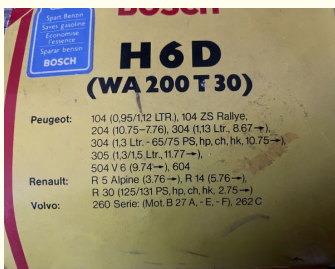

- Bougies Essence

- BOSCH

- H6D

- Montage possible sur PEUGEOT 204

10 €

Merci de contacter le vendeur via l'annonce directement

DESCRIPTION

Particulier vend une pièce dans la catégorie Bougies Essence.
Pièce de marque BOSCH portant la référence H6D et de type WA 200 T 30.
Cette pièce est complète et neuve dans son emballage.
La tension de cette pièce est de 12 Volts.