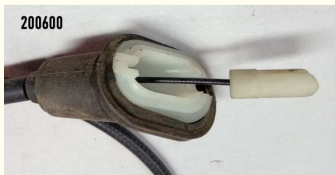

25 €

- Câble d'Embrayage

- SEIM

- 200600

- Montage possible sur PEUGEOT 106

Merci de contacter le vendeur via l'annonce directement

DESCRIPTION

Particulier vend une pièce dans la catégorie Câble d'Embrayage.

Précisions transmises par le vendeur :

PEUGEOT 106 re stylé sans direction assistée, Boîte MA, 04/96 à 09/03 :
câble de débrayage ajustage manuel.

Merci de bien vouloir me contacter par mail si cette pièce vous intéresse.
Vous avez besoin d'informations complémentaires, n'hésitez pas à prendre
contact dès à présent avec le vendeur.