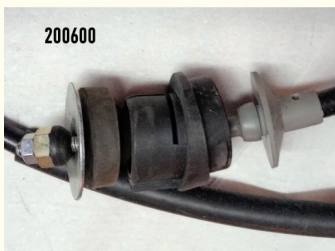

25 €

- Câble d'Embrayage

- SEIM

- 200600

- Montage possible sur PEUGEOT 106

Merci de contacter le vendeur via l'annonce directement

DESCRIPTION

Particulier vend une pièce dans la catégorie Câble d'Embrayage.

Pièce de marque SEIM portant la référence 200600

Cette pièce est complète et neuve dans son emballage.

Le prix est de 25 €.

Les frais de port n'ont pas été précisés mais seront à la charge de l'acheteur.

Précisions transmises par le vendeur :

PEUGEOT 106 re stylé sans direction assistée, Boîte MA, 04/96 à 09/03 :
câble de débrayage ajustage manuel.

Merci de bien vouloir me contacter par mail si cette pièce vous intéresse.
Vous avez besoin d'informations complémentaires, n'hésitez pas à prendre
contact dès à présent avec le vendeur.