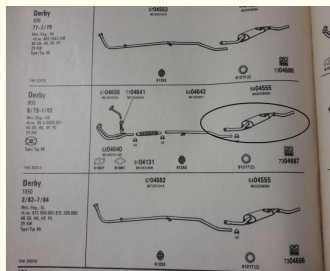

75 €

- Silencieux Arrière

- ROSI

- 5572/2

- Montage possible sur VOLKSWAGEN Polo

Téléphone du vendeur: 06 62 01 42 41

DESCRIPTION

Particulier vend une pièce dans la catégorie Silencieux Arrière.

Pièce de marque ROSI portant la référence 5572/2

Cette pièce est complète et en bon état dont les dimensions sont les suivantes:

- Longueur: 132 cm

Le prix est de 75 €.

Les frais de port sont inclus.

Précisions transmises par le vendeur :

Silencieux Arrière pour VW Polo Derby de 1977 à 1984 / 900cc 1000cc 1100cc 1300cc. Je précise que Le prix inclus les frais d'envoi par Poste Colissimo qui me coûte 22€.

Merci de bien vouloir me contacter en priorité par mail si cette pièce vous intéresse.