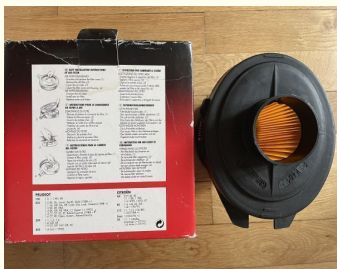

7 €

- Carter de filtre à air

- CHAMPION

- V401

- Montage possible sur CITROËN AX

PEUGEOT	CITROËN
106 1.0, 1.1, XN, XR	AX 0.9, 1.0E, RE
205 1.0 XE, GL, Junior, Zenith, Style (1988 -)	1.1 11RE, 11RE
1.1 GL, GR, SA, XR, Color Line, Look, Cabane (1988 -)	1.4 14RE, 14RZS, GT
1.3 SR, XR, XSA	BX 1.4, 1.6E, 95, TRE
1.4 SR, GR, XR, XSA, CJ, Green (1992)	1.6 (-07/91)
1.4 CT, GT, XS, XT, Roland Garros (1988 -)	C15 1.1, 1.2 (-06/88)
1.6 CT, XR, Open, Autumn, Roland Garros	1.6 (07/88 -)
309 1.1, 1.2, 1.6	Saxo 1.0 (02/86 -)
1.6 GR, SR	ZX 1.1, 1.2, Rollin
1.9 GT, GT, 1.6V, GR, XS	Zwanhoeke (-07/91)
405 1.4 GL (-1992)	1.6 Auto (-07/91)

Merci de contacter le vendeur via l'annonce directement

DESCRIPTION

Particulier vend une pièce dans la catégorie Carter de filtre à air.

Pièce de marque CHAMPION portant la référence V401

Cette pièce est complète et neuve.