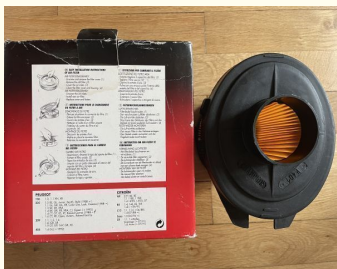

7 €

- Carter de filtre à air
- CHAMPION
- V401

- Montage possible sur CITROËN BX

PEUGEOT	CITROËN
106 1.0, 1.1, XN, XR	AX 0.9, 1.0E, RE
205 1.0 XE, GL, Junior, Zenith, Style (1988 -)	1.1 11RE, 11RE
1.1 GL, GR, SA, XR, Color Line, Look, Cabane (1988 -)	1.4 14RE, 14RZS, GT
1.3 SR, XR, XSA	1.4 1.4E, 95, TRE
1.4 SR, GR, XR, XSA, CJ, Green (1992)	1.4 (-07/91)
1.4 CT, GT, XS, XT, Roland Garros (1988 -)	C15 1.1 1.2 (-06/88)
1.6 CT, XR, Open, Autumn, Roland Garros	1.4 (07/88 -)
309 1.1, 1.2, 1.6	Saxo 1.0 (02/86 -)
1.6 GR, SR	ZX 1.1, 1.2, Rollin
1.9 GT, GT, 1.6V, GR, XS	Zwanhoeke (-07/91)
405 1.4 GL (-1992)	1.6 Auto (-07/91)

Merci de contacter le vendeur via l'annonce directement

DESCRIPTION

Particulier vend une pièce dans la catégorie Carter de filtre à air.
Pièce de marque CHAMPION portant la référence V401
Cette pièce est complète et neuve.