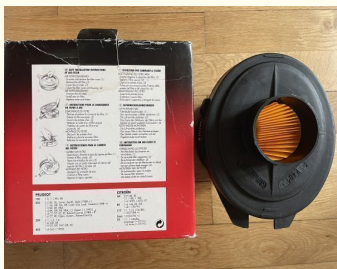

7 €

- Carter de filtre à air
- CHAMPION
- V401

- Montage possible sur PEUGEOT 106

PEUGEOT	CITROËN
106 1.0, 1.1 XN, XR	AX 0.9, 1.0E, RE
205 1.0 XE, GL, Junior, Zenith, Style (1988 -)	1.1 11RE, 11RE
1.1 GL, GR, SA, XR, Color Line, Look, Cabane (1988 -)	1.4 14RE, 14RZ, GT
1.3 SR, XR, XSA	1.4 1.4E, 95, TRE
1.4 SR, GR, XR, XSA, CJ, Green (1992)	1.4 (-07/91)
1.4 CT, GT, XS, XT, Roland Garros (1988 -)	C15 1.1 1.1 (-06/88)
1.6 CT, XR, Open, Autumn, Roland Garros	1.4 (07/96 -)
309 1.1, 1.2, 1.6	Saxo 1.0 (02/96 -)
1.6 GR, SR	ZX 1.1, 1.2 Rubin
1.9 GT, GT, 1.6V, GR, XS	Zwanhoeke (1997/91)
405 1.4 GL (-1992)	1.6 Auto (1997/91)

Merci de contacter le vendeur via l'annonce directement

DESCRIPTION

Particulier vend une pièce dans la catégorie Carter de filtre à air.
Pièce de marque CHAMPION portant la référence V401
Cette pièce est complète et neuve.