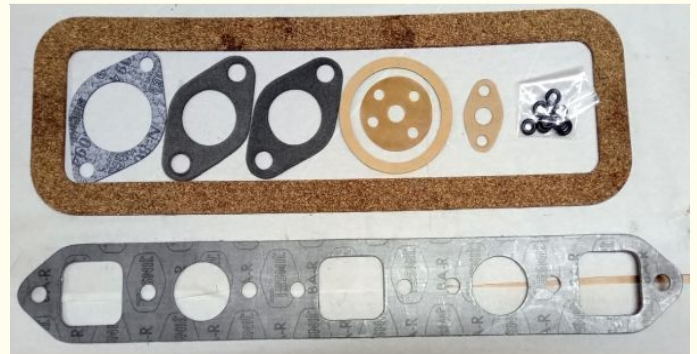

**140 €**

- Pochette de joints moteur

- Montage possible sur WOLSELEY 10

Merci de contacter le vendeur via l'annonce directement

## DESCRIPTION

Particulier vend une pièce dans la catégorie Pochette de joints moteur. Cette pièce est incomplète et neuve.

Le prix est de 140 €.

Les frais de port n'ont pas été précisés mais seront à la charge de l'acheteur.

Précisions transmises par le vendeur :

Le contenu de la pochette est sur les photos. En supplément il y a un joint spi 36x47x7.

Merci de bien vouloir me contacter par mail si cette pièce vous intéresse. Vous avez besoin d'informations complémentaires, n'hésitez pas à prendre contact dès à présent avec le vendeur.