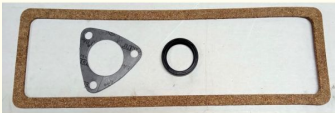

**140 €**

- Pochette de joints moteur

- Montage possible sur WOLSELEY 10

Merci de contacter le vendeur via l'annonce directement

## DESCRIPTION

Particulier vend une pièce dans la catégorie Pochette de joints moteur. Cette pièce est incomplète et neuve.

Le prix est de 140 €.

Les frais de port n'ont pas été précisés mais seront à la charge de l'acheteur.

Précisions transmises par le vendeur :

Le contenu de la pochette est sur les photos. En supplément il y a un joint spi 36x47x7.

Merci de bien vouloir me contacter par mail si cette pièce vous intéresse. Vous avez besoin d'informations complémentaires, n'hésitez pas à prendre contact dès à présent avec le vendeur.